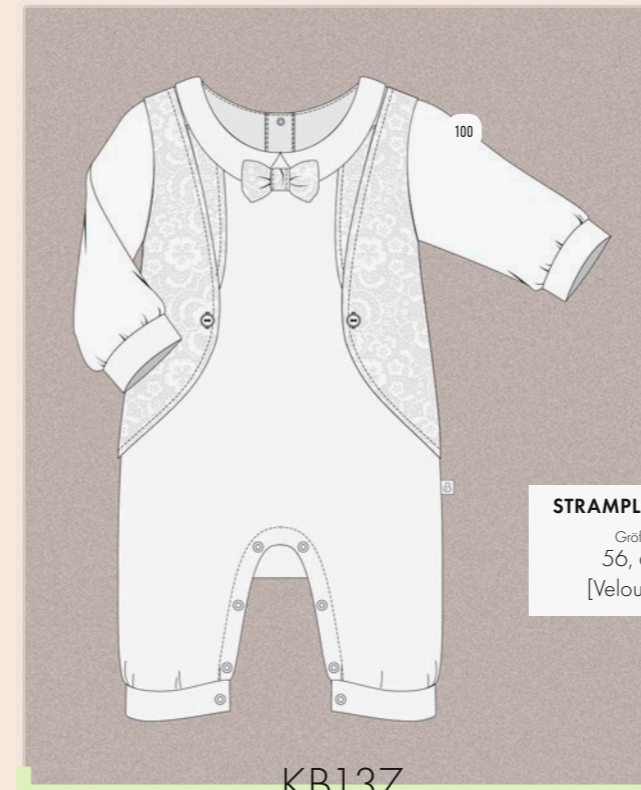

SET 2-tlg.  
Größen: 62, 68  
[Interlock]

KS582

PL198

**KLEID**  
Größen:  
68, 74  
[Interlock]

KS479

**SET 2-tlg.**  
Größen: 62, 68  
[Interlock]

KP169

**SET 5-tlg.**  
Größen: 56, 62  
[Interlock]

**SET 5-tlg.**  
Größen: 56, 62  
[Interlock]

KP210

KB132

**STRAMPLER**  
Größen: 62, 68  
[Interlock]

KS581

**SET 2-tlg.**  
Größen: 62, 68  
[Interlock]

**STRAMPLER**  
Größen:  
56, 62  
[Velours]

KB138

**STRAMPLER**  
Größen:  
56, 62  
[Interlock]

KB136

**STRAMPLER**  
Größen:  
56, 62  
[Velours]

KB137

**STRAMPLER**  
Größen:  
56, 62  
[Interlock]

KB139

**SET 2-tlg.**  
Größen:  
62, 68  
[Velours]

KS600