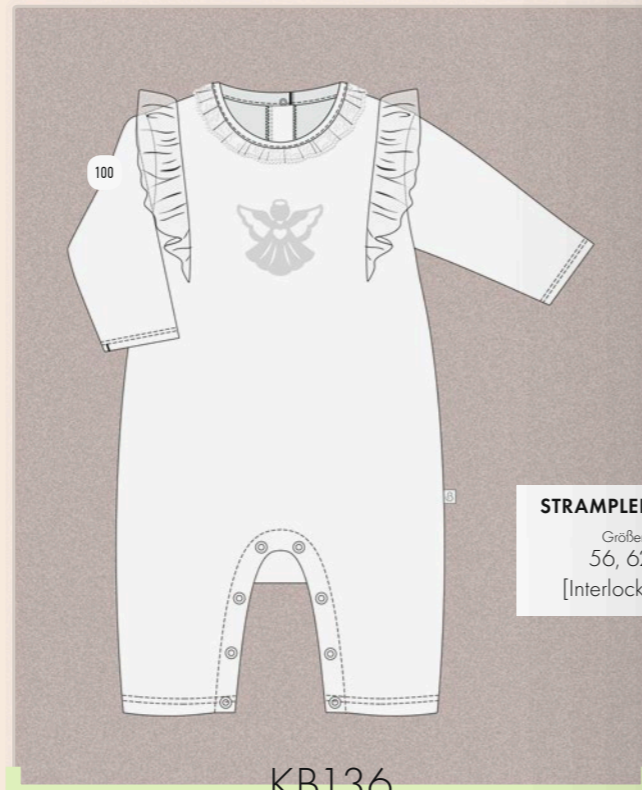

STRAMPLER
Größen:
56, 62
[Velours]

STRAMPLER
Größen:
56, 62
[Interlock]

KB136