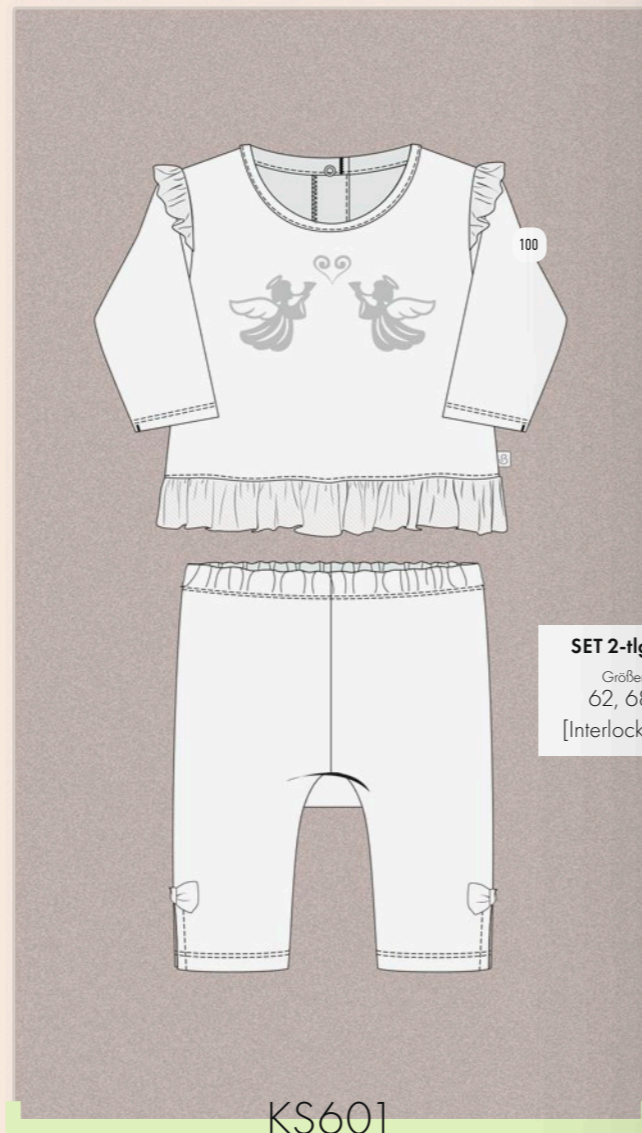

**STRAMPLER**  
Größen:  
56, 62  
[Interlock]

KB136

**STRAMPLER**  
Größen:  
56, 62  
[Velours]

KB137

**STRAMPLER**  
Größen:  
56, 62  
[Interlock]

KB139

**SET 2-tlg.**  
Größen:  
62, 68  
[Velours]

KS600

**SET 2-tlg.**  
Größen:  
62, 68  
[Interlock]

KS601

**SET 2-tlg.**  
Größen: 62, 68  
[джаккард +  
Interlock]

KS598

**SET 2-tlg.**  
Größen:  
62, 68  
[Velours]

KS599

**SET 2-tlg.**  
Größen: 62, 68, 74  
[Baumwolle + Voile]