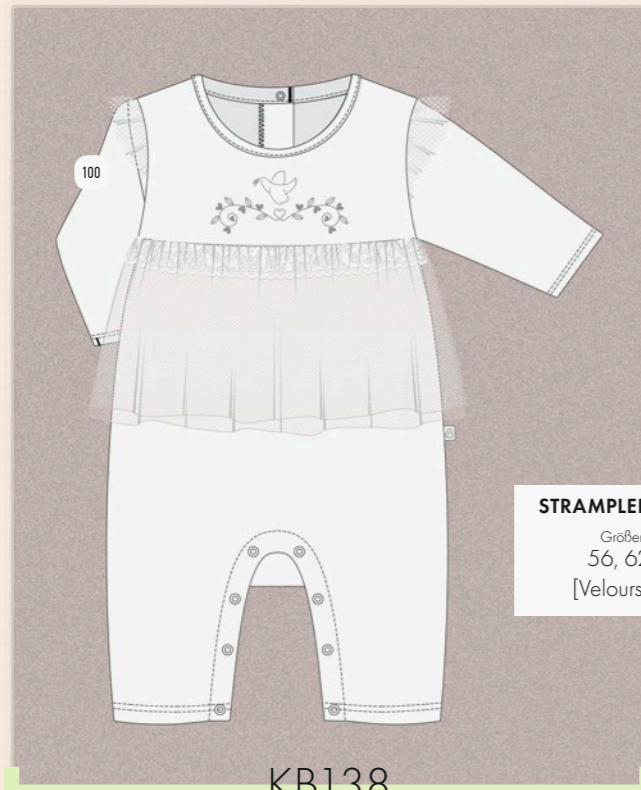

SET 2-tlg.  
Größen: 62, 68  
[Interlock]

KS582

PL198

**KLEID**  
Größen:  
68, 74  
[Interlock]

KS479

**SET 2-tlg.**  
Größen: 62, 68  
[Interlock]

KP169

**SET 5-tlg.**  
Größen: 56, 62  
[Interlock]

**SET 5-tlg.**  
Größen: 56, 62  
[Interlock]

KP210

KB132

**STRAMPLER**  
Größen: 62, 68  
[Interlock]

KS581

**SET 2-tlg.**  
Größen: 62, 68  
[Interlock]

**STRAMPLER**  
Größen:  
56, 62  
[Velours]

KB138

**STRAMPLER**  
Größen:  
56, 62  
[Interlock]

KB136

**STRAMPLER**  
Größen:  
56, 62  
[Velours]

KB137

**STRAMPLER**  
Größen:  
56, 62  
[Interlock]

KB139

**SET 2-tlg.**  
Größen:  
62, 68  
[Velours]

KS600