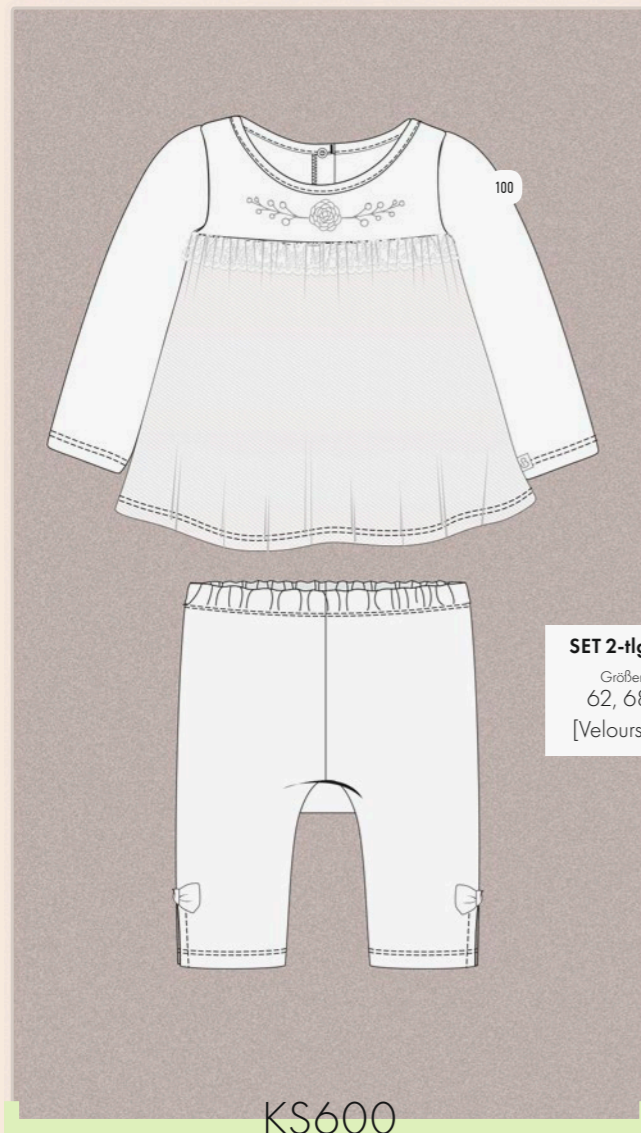

**SET 5-tlg.**  
Größen: 56, 62  
[Interlock]

KP210

KB132

**STRAMPLER**  
Größen: 62, 68  
[Interlock]

KS581

**SET 2-tlg.**  
Größen: 62, 68  
[Interlock]

**STRAMPLER**  
Größen:  
56, 62  
[Velours]

KB138

**STRAMPLER**  
Größen:  
56, 62  
[Interlock]

KB136

**STRAMPLER**  
Größen:  
56, 62  
[Velours]

KB137

**STRAMPLER**  
Größen:  
56, 62  
[Interlock]

KB139

**SET 2-tlg.**  
Größen:  
62, 68  
[Velours]

KS600

**SET 2-tlg.**  
Größen:  
62, 68  
[Interlock]

KS601

**SET 2-tlg.**  
Größen: 62, 68  
[джаккард +  
Interlock]

KS598

**SET 2-tlg.**  
Größen:  
62, 68  
[Velours]

KS599

**SET 2-tlg.**  
Größen: 62, 68, 74  
[Baumwolle + Voile]