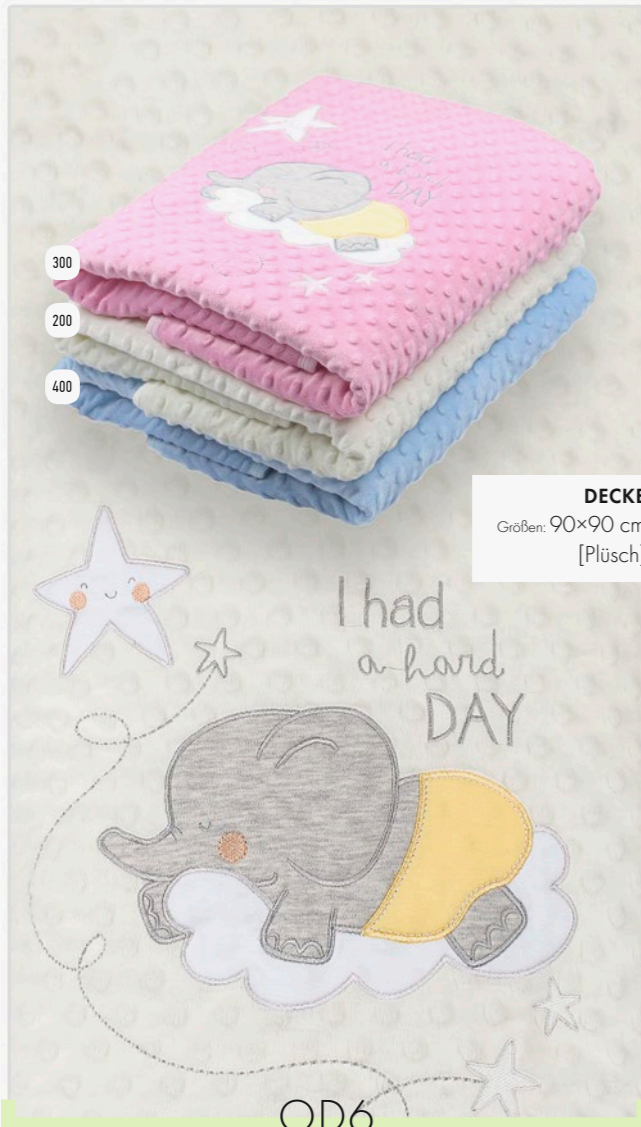

DECKE
Größen: 90×90 cm
[Plüsch]

OD6