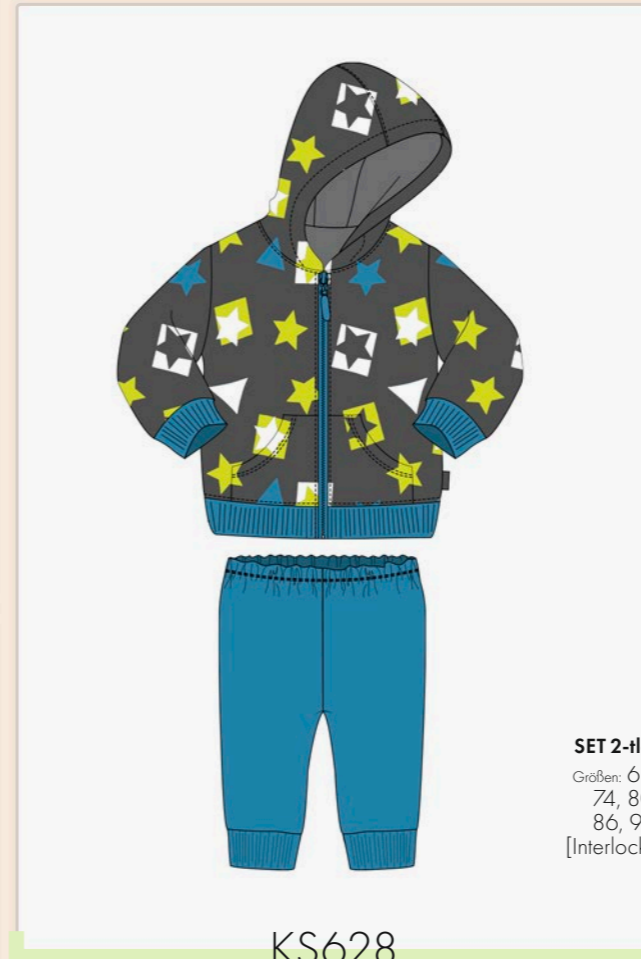

**DECKE**  
Größen: 90×90 cm  
[Strick]

OD11

**STRAMPLER**  
Größen: 68, 74,  
80, 86, 92  
[Interlock]

KB152

**BODY**  
Größen: 68, 74,  
80, 86, 92  
[Interlock]

BD159

**SET 2-tlg.**  
Größen: 68,  
74, 80,  
86, 92  
[Interlock]

KS628

**SET 2-tlg.**  
Größen: 68,  
74, 80,  
86, 92  
[Interlock]

KS629

SET 2-tlg.  
Größen: 68, 74  
[Interlock]

KP114

SET 4-tlg.  
Größen: 56  
[Interlock]

KP222

SET 4-tlg.  
Größen: 56  
[Interlock]